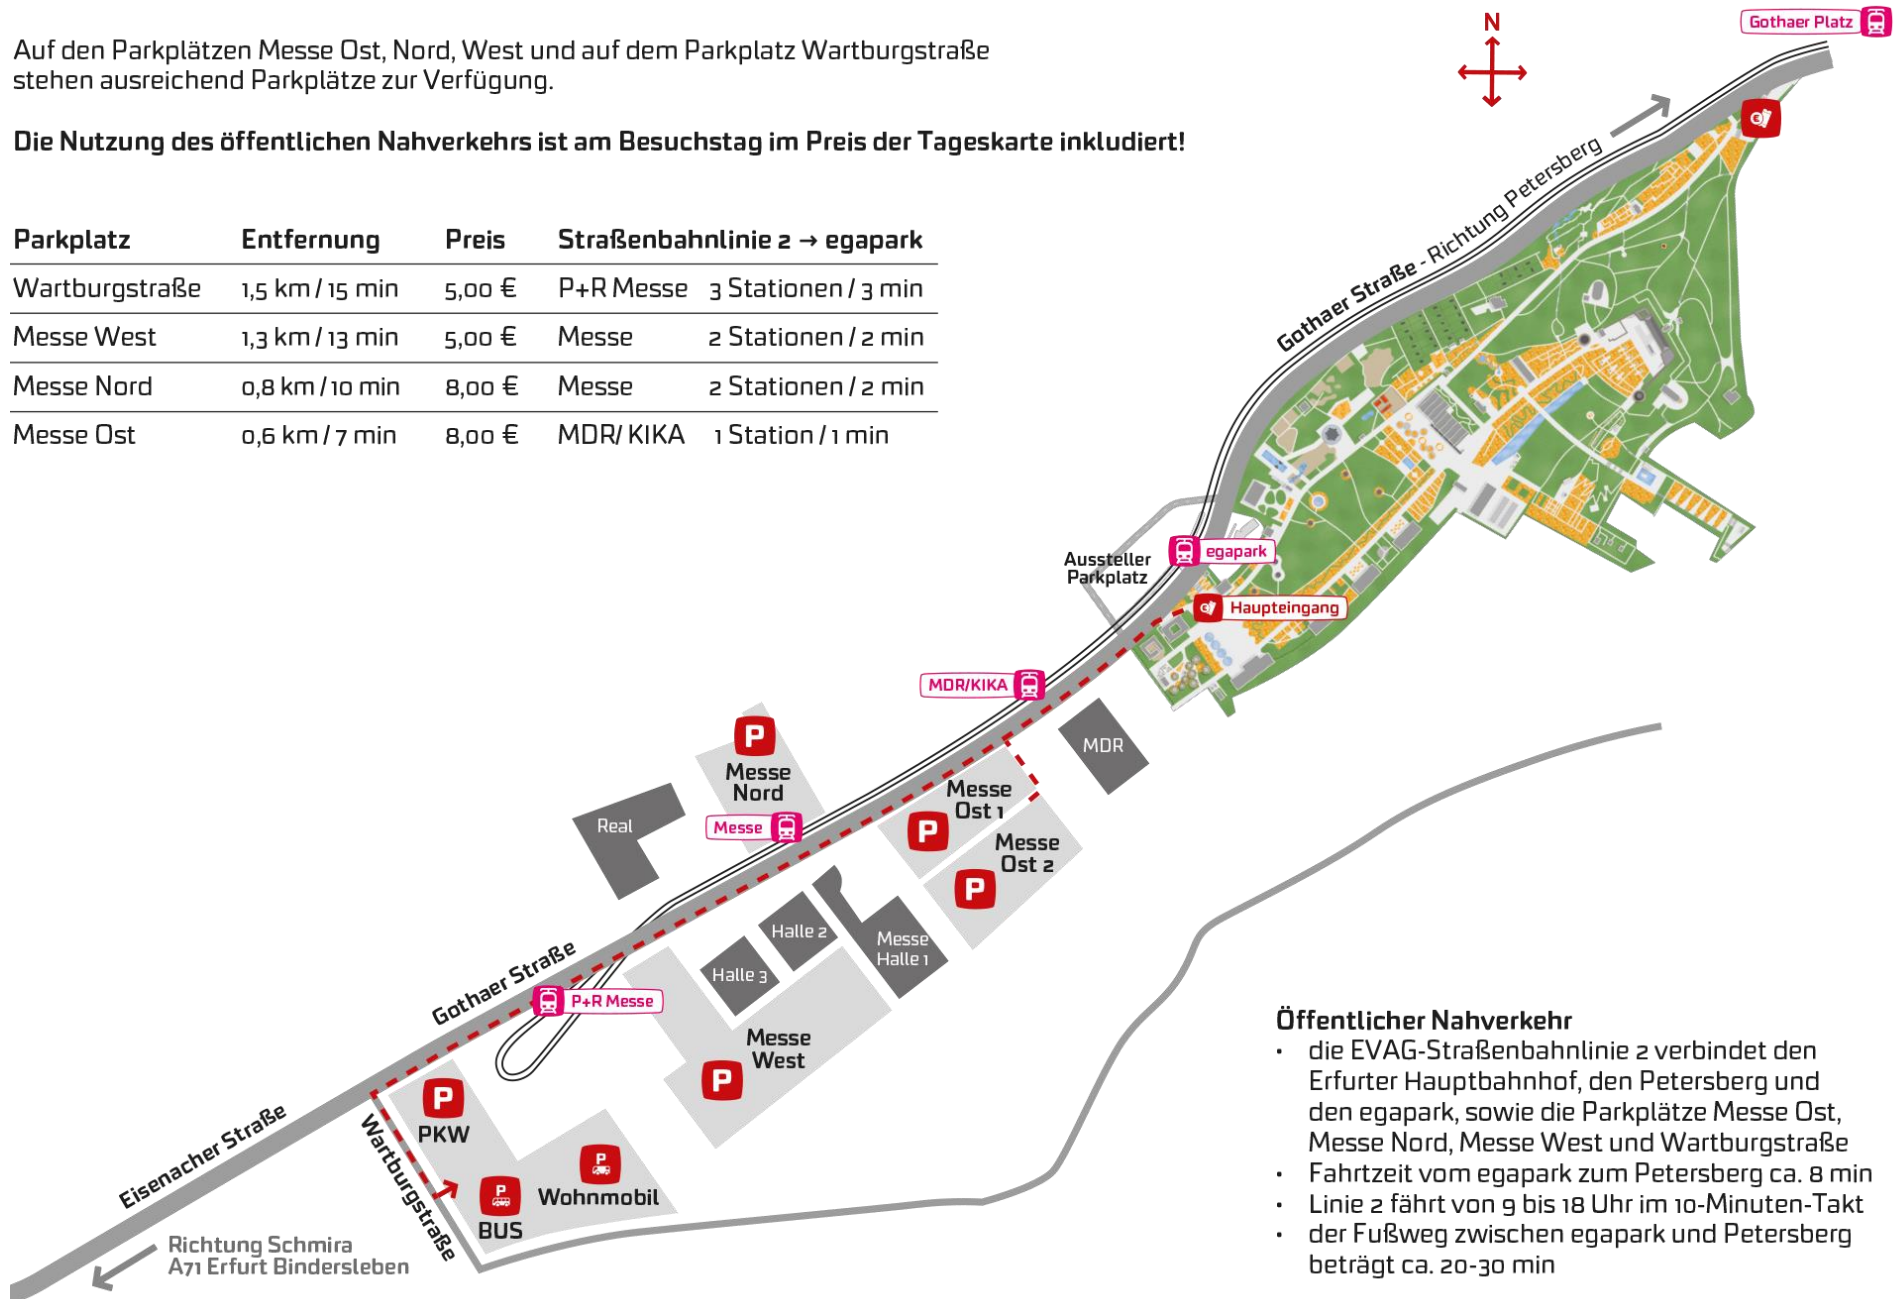

Auf den Parkplätzen Messe Ost, Nord, West und auf dem Parkplatz Wartburgstraße stehen ausreichend Parkplätze zur Verfügung.

Die Nutzung des öffentlichen Nahverkehrs ist am Besuchstag im Preis der Tageskarte inkludiert!

Parkplatz	Entfernung	Preis	Straßenbahnlinie 2 → egapark
Wartburgstraße	1,5 km / 15 min	5,00 €	P+R Messe 3 Stationen / 3 min
Messe West	1,3 km / 13 min	5,00 €	Messe 2 Stationen / 2 min
Messe Nord	0,8 km / 10 min	8,00 €	Messe 2 Stationen / 2 min
Messe Ost	0,6 km / 7 min	8,00 €	MDR/ KIKA 1 Station / 1 min

Öffentlicher Nahverkehr

- die EVAG-Straßenbahnlinie 2 verbindet den Erfurter Hauptbahnhof, den Petersberg und den egapark, sowie die Parkplätze Messe Ost, Messe Nord, Messe West und Wartburgstraße
- Fahrtzeit vom egapark zum Petersberg ca. 8 min
- Linie 2 fährt von 9 bis 18 Uhr im 10-Minuten-Takt
- der Fußweg zwischen egapark und Petersberg beträgt ca. 20-30 min