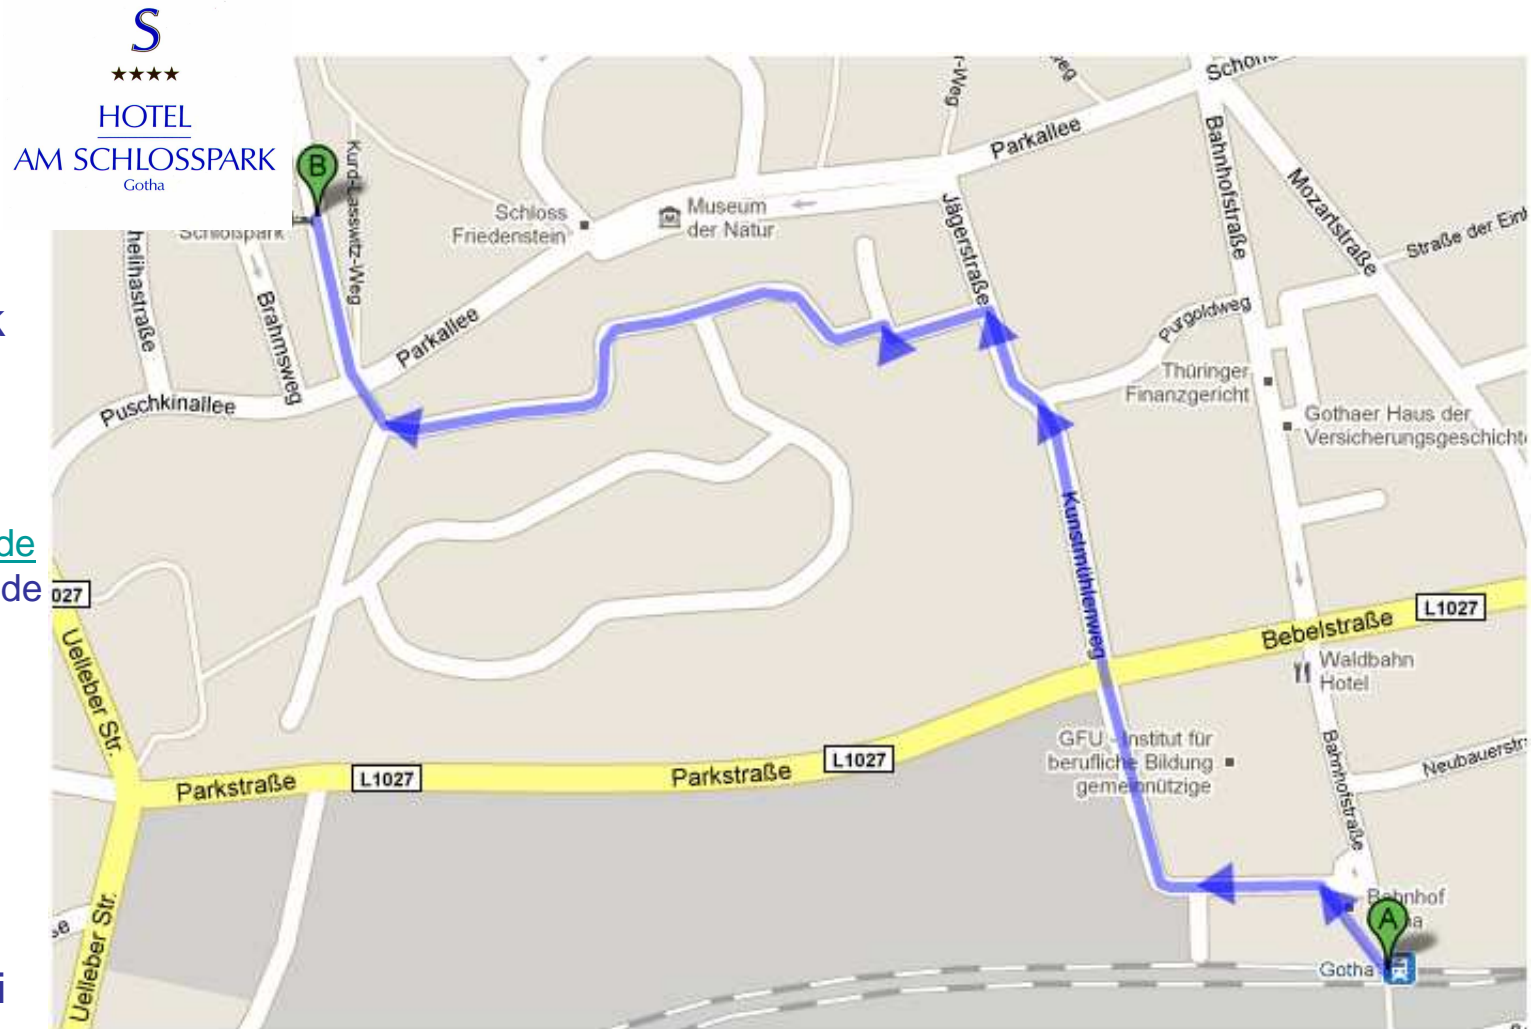

# Wegbeschreibung

S  
★★★★  
HOTEL  
AM SCHLOSSPARK  
Gotha

Hotel am Schlosspark  
99867 Gotha  
Lindenauallee 20

[www.hotel-am-schlosspark.de](http://www.hotel-am-schlosspark.de)  
[info@hotel-am-schlosspark.de](mailto:info@hotel-am-schlosspark.de)

16 Minuten ☺ zu Fuss  
4 Minuten mit dem Taxi