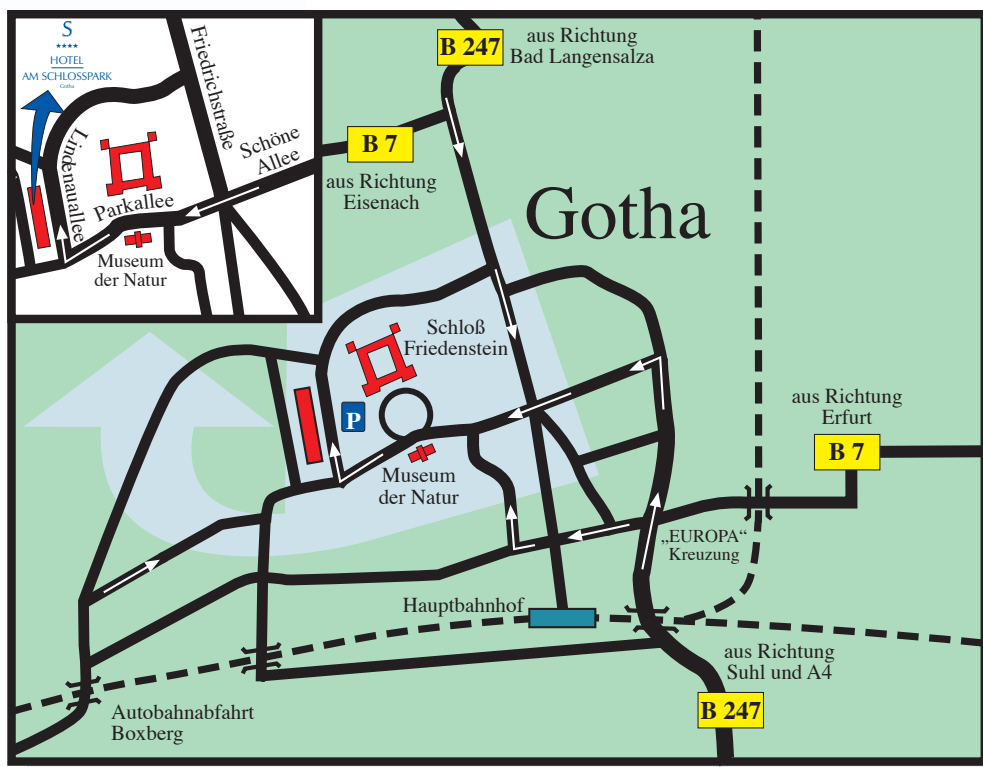

# Anfahrtsbeschreibung :

  
 ★★★★★  
**HOTEL**  
**AM SCHLOSSPARK**  
 Gotha  
 Telefon: 0 36 21/4 42-0

A 4 Dresden in Richtung Eisenach/Frankfurt  
 Abfahrt Gotha Richtung Zentrum. Nach 3,5 km erreichen Sie eine große Ampelkreuzung. Dort fahren Sie links Richtung Bahnhof, folgen Sie der Straße bis Sie die 2. Ampelkreuzung überquert haben. Die nächste Straße fahren Sie rechts ab.  
 Am Ende dieser Straße fahren Sie links in die Parkallee vorbei am Museum der Natur, danach die 1. Straße rechts in die Lindenaallee 20 → HOTEL AM SCHLOSSPARK

A 4 Frankfurt/Eisenach in Richtung Dresden  
 Abfahrt Gotha-Boxberg  
 Folgen Sie der Straße in Richtung Gotha (durch Sundhausen). Biegen Sie bitte rechts in die 2. Straße nach der Tankstelle (Reinhardtsbrunner Straße). Folgen Sie dieser Straße bis zur nächsten Ampelkreuzung. Nach der Tankstelle (rechte Seite) biegen Sie bitte links in die Lindenaallee 20 → HOTEL AM SCHLOSSPARK

Aus Richtung Erfurt (auch Anbindung A 73 Ilmenau) über die B 7  
 Folgen Sie den Wegweisern zum Stadtzentrum „Schloß Friedenstein“. Überqueren Sie die große Ampelkreuzung in Richtung Bahnhof.  
 Folgen Sie der Straße bis Sie die 2. Ampelkreuzung überquert haben. Die nächste Straße fahren Sie rechts ab.  
 Am Ende dieser Straße fahren Sie links in die Parkallee vorbei am Museum der Natur, danach die 1. Straße rechts in die Lindenaallee 20 → HOTEL AM SCHLOSSPARK

Aus Richtung Bad Langensalza  
 Folgen Sie der Straße in Richtung Zentrum „Schloß Friedenstein“. Biegen Sie rechts in Richtung „Schloß Friedenstein“ in die Parkallee.  
 Geradeaus bis zu 1. Straße rechts in die Lindenaallee 20 → HOTEL AM SCHLOSSPARK