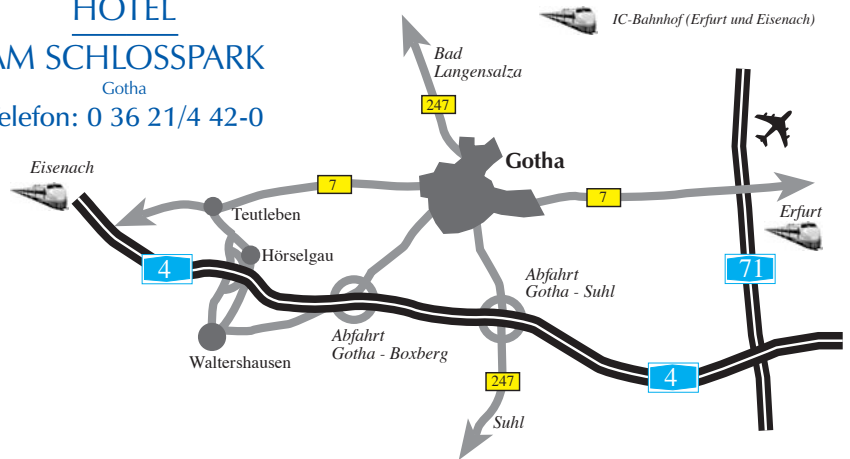

# Anfahrtsbeschreibung :

  
 ★★★★★  
**HOTEL**  
**AM SCHLOSSPARK**  
 Gotha  
 Telefon: 0 36 21/4 42-0

A 4 Dresden in Richtung Eisenach/Frankfurt  
 Abfahrt Gotha Richtung Zentrum. Nach 3,5 km erreichen Sie eine große Ampelkreuzung. Dort fahren Sie links Richtung Bahnhof, folgen Sie der Straße bis Sie die 2. Ampelkreuzung überquert haben. Die nächste Straße fahren Sie rechts ab.  
 Am Ende dieser Straße fahren Sie links in die Parkallee vorbei am Museum der Natur, danach die 1. Straße rechts in die Lindenaallee 20 → HOTEL AM SCHLOSSPARK

A 4 Frankfurt/Eisenach in Richtung Dresden  
 Abfahrt Gotha-Boxberg  
 Folgen Sie der Straße in Richtung Gotha (durch Sundhausen). Biegen Sie bitte rechts in die 2. Straße nach der Tankstelle (Reinhardtsbrunner Straße). Folgen Sie dieser Straße bis zur nächsten Ampelkreuzung. Nach der Tankstelle (rechte Seite) biegen Sie bitte links in die Lindenaallee 20 → HOTEL AM SCHLOSSPARK

Aus Richtung Erfurt (auch Anbindung A 73 Ilmenau) über die B 7  
 Folgen Sie den Wegweisern zum Stadtzentrum „Schloß Friedenstein“. Überqueren Sie die große Ampelkreuzung in Richtung Bahnhof.  
 Folgen Sie der Straße bis Sie die 2. Ampelkreuzung überquert haben. Die nächste Straße fahren Sie rechts ab.  
 Am Ende dieser Straße fahren Sie links in die Parkallee vorbei am Museum der Natur, danach die 1. Straße rechts in die Lindenaallee 20 → HOTEL AM SCHLOSSPARK

Aus Richtung Bad Langensalza  
 Folgen Sie der Straße in Richtung Zentrum „Schloß Friedenstein“. Biegen Sie rechts in Richtung „Schloß Friedenstein“ in die Parkallee.  
 Geradeaus bis zu 1. Straße rechts in die Lindenaallee 20 → HOTEL AM SCHLOSSPARK